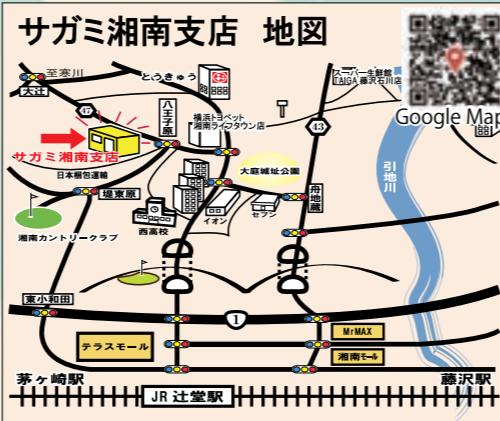

30組限定!! ミックスクワール 参加費：¥300

※1家族1回まで

整理券配布：12:00～
ゲーム開始：12:30～
(時間前の行列はご遠慮ください)
整理券配布場所：メインステージ

HANA インターダンスショー 13:30～14:30

多くの世界チャンピオンチーム、プロダンサーを輩出してきた Studio HANA ダンスショー!

キッズコーナー

アートスペース
投げ斧ゲーム costco.co.jp

アーチェリー体験

サガミ名物 焼きそば!!

他キッチンカーも出店予定!! お楽しみに!

駐車場 日本梱包運輸倉庫(株)茅ヶ崎

住所：神奈川県茅ヶ崎市堤 565-4
台数：20台
料金：2時間まで無料

徒歩で約3分で到着いたします

会場内は全面禁煙になります。

※駐車台数に限りがございますので、交通公共機関のご利用をお勧めいたします。